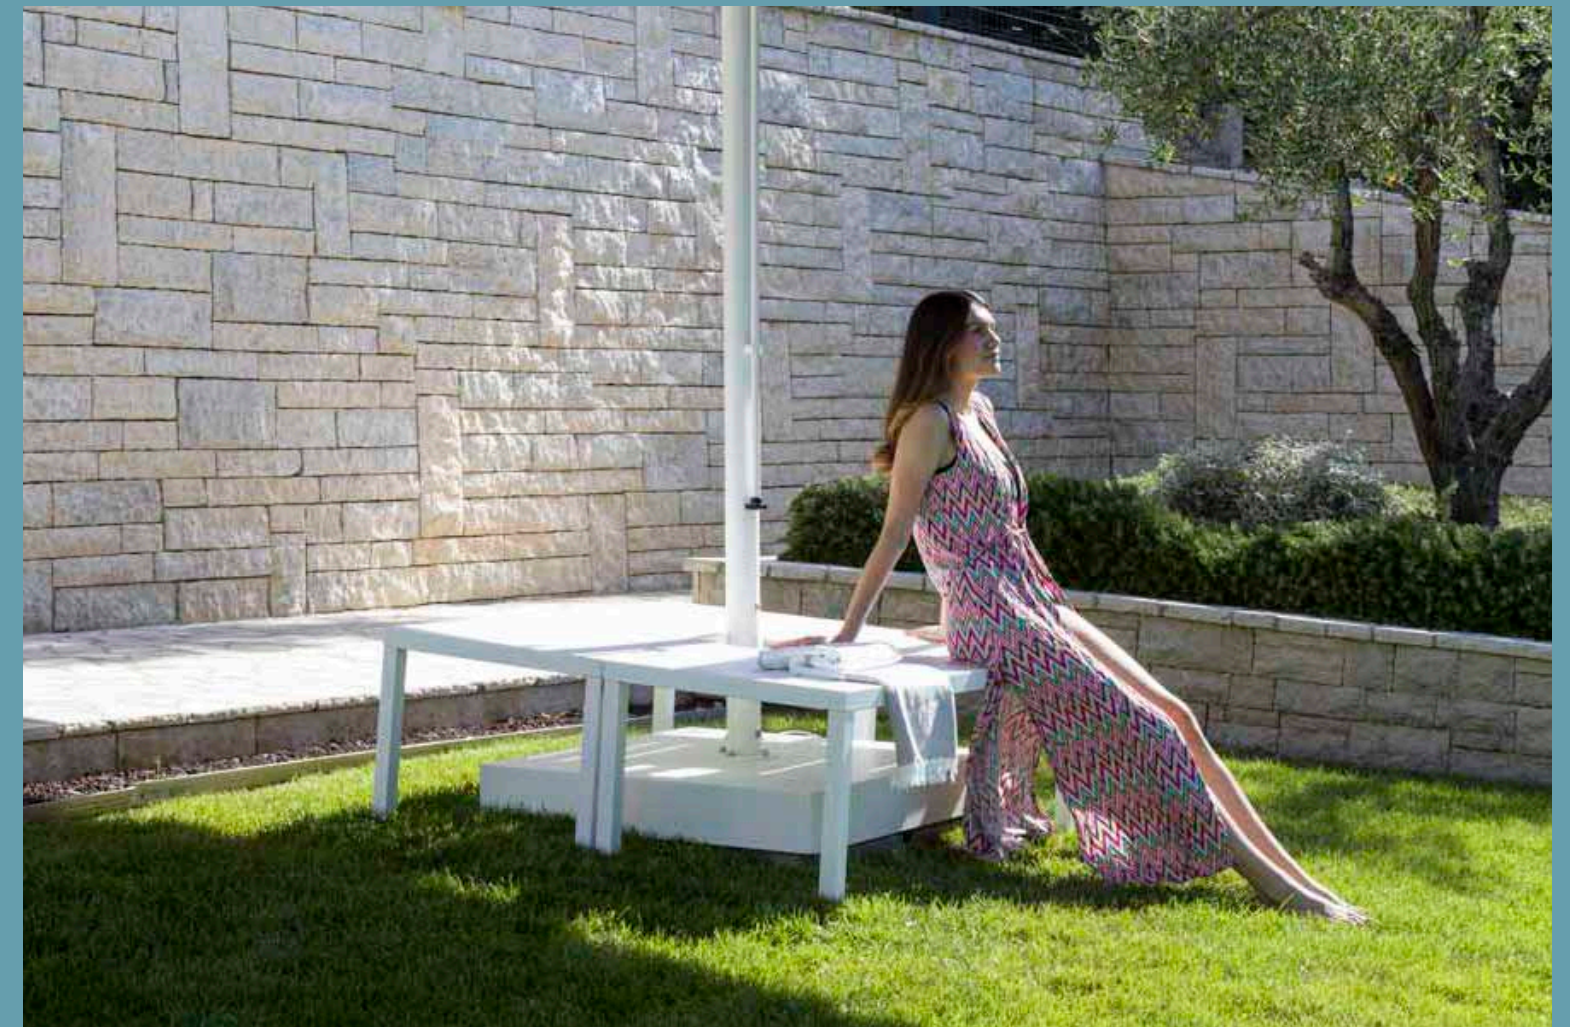

between you and the sky

ROMEO

Forma e design essenziale: una proposta ideata per le esigenze della ristorazione. Linee regolari ma eleganti con la massima versatilità per valorizzare spazi prima inutilizzati. Struttura in acciaio zincato e verniciato, adatto per tutte le stagioni. Con calamita per un facile e veloce accoppiamento.

FR

Pratique et robuste, un apport pour tous les espaces extérieurs.
Profitez de la surface encombrante de la base en la transformant en un coin salon supplémentaire et en rendant le parasol utilisable sur toute sa surface.
Structure en acier galvanisé et vernis.
Avec aimant pour un appairage rapide et facile. Disponible en finitions Anthracite et Starwhite.

ES

Práctico y robusto, un aporte para todos los espacios exteriores. Aprovecha la voluminosa zona de la base transformándola en una zona de asiento adicional y haciendo que la sombrilla sea utilizable en toda su superficie.
Estructura de acero galvanizado y pintado.
Con imán para un emparejamiento rápido y sencillo. Disponible en acabado Antracita y Starwhite.

NL

Praktisch en stevig, een aanwinst voor elk terras.
Het maakt gebruik van de parasolvoet door er een extra zitplek van te maken en de parasol te benutten over het hele oppervlak. Gegalvaniseerd en gelakt stalen structuur. Met magneet voor snelle en eenvoudige koppeling.