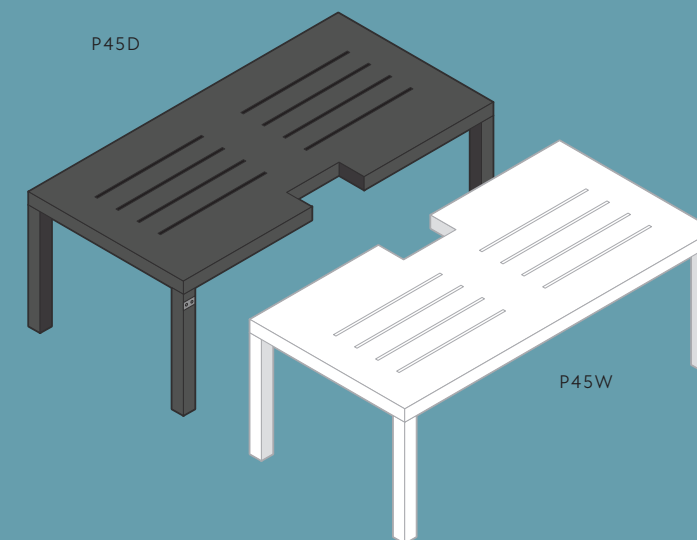

DE

Vielseitig und stark, geeignet fuer alle Aussenbereiche.
Die Flaechе des Staenders wird genutzt und in eine zusaetzliche Sitzflaeche verwandelt. Somit ist der Schirm auf seiner gesamten Flaechе nutzbar.
Gestell aus verzinktem und lackiertem Stahl.
Mit Magnet fuer ein schnelles und einfaches Zusammenstellen.

FR

Pratique et robuste, un apport pour tous les espaces extérieurs.
Profitez de la surface encombrante de la base en la transformant en un coin salon supplémentaire et en rendant le parasol utilisable sur toute sa surface.
Structure en acier galvanisé et vernis.
Avec aimant pour un appairage rapide et facile. Disponible en finitions Anthracite et Starwhite.

ES

Práctico y robusto, un aporte para todos los espacios exteriores. Aprovecha la voluminosa zona de la base transformándola en una zona de asiento adicional y haciendo que la sombrilla sea utilizable en toda su superficie.
Estructura de acero galvanizado y pintado.
Con imán para un emparejamiento rápido y sencillo. Disponible en acabado Antracita y Starwhite.

NL

Praktisch en stevig, een aanwinst voor elk terras.
Het maakt gebruik van de parasolvoet door er een extra zitplek van te maken en de parasol te benutten over het hele oppervlak. Gegalvaniseerd en gelakt stalen structuur. Met magneet voor snelle en eenvoudige koppeling.