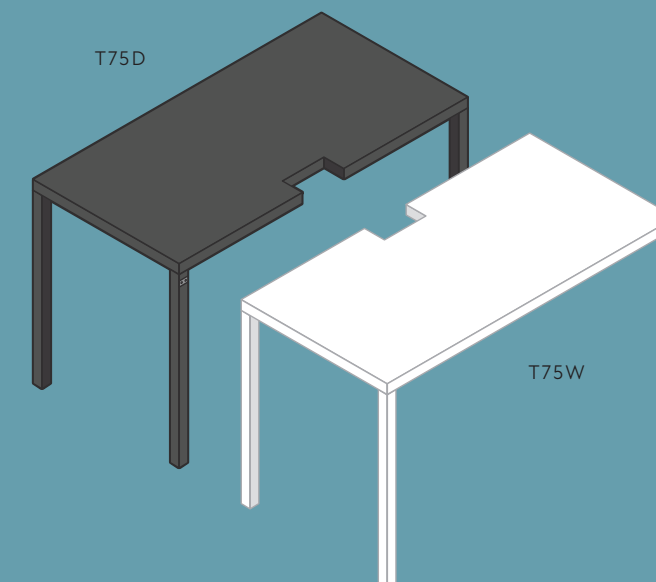

NL

Minimalistisch design: een tafel ontworpen voor de behoeften vanuit de horeca. Strakke, elegante lijnen met maximale veelzijdigheid om de capaciteit onder de parasol te verbeteren. Gegalvaniseerde en gelakte stalen structuur, geschikt voor alle seizoenen. Met magneet voor snelle en eenvoudige koppeling.

CHARACTERISTIC

	↑	↓
	KG	
DARK T75D	1200 x 600 x 750	38 Kg
STARWHITE T75W		

COLOUR RANGE

- Antracite
Dark
- Bianco
Starwhite

GIULIETTA

Pratica e robusta, un contributo per tutti i dehor. Sfrutta l'area di ingombro della base trasformandola in un'ulteriore zona di seduta e rendendo l'ombrello utilizzabile per tutta la sua superficie. Struttura in acciaio zincato e verniciato. Con calamita per un facile e veloce accoppiamento.